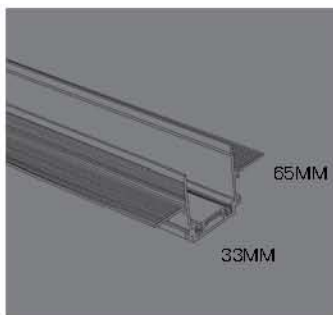

Встраиваемый шинопровод

RL 06200

Преимущества:

- Надежное крепление светильника на треке;
- Легкая установка светильников без отключения питания;
- Стильный и современный дизайн

Ультра тонкий накладной шинопровод

Преимущества:

- Надежное крепление светильника на треке;
- Легкая установка светильников без отключения питания;
- Ультра тонкий размер шинопровода, всего 5,5 MM