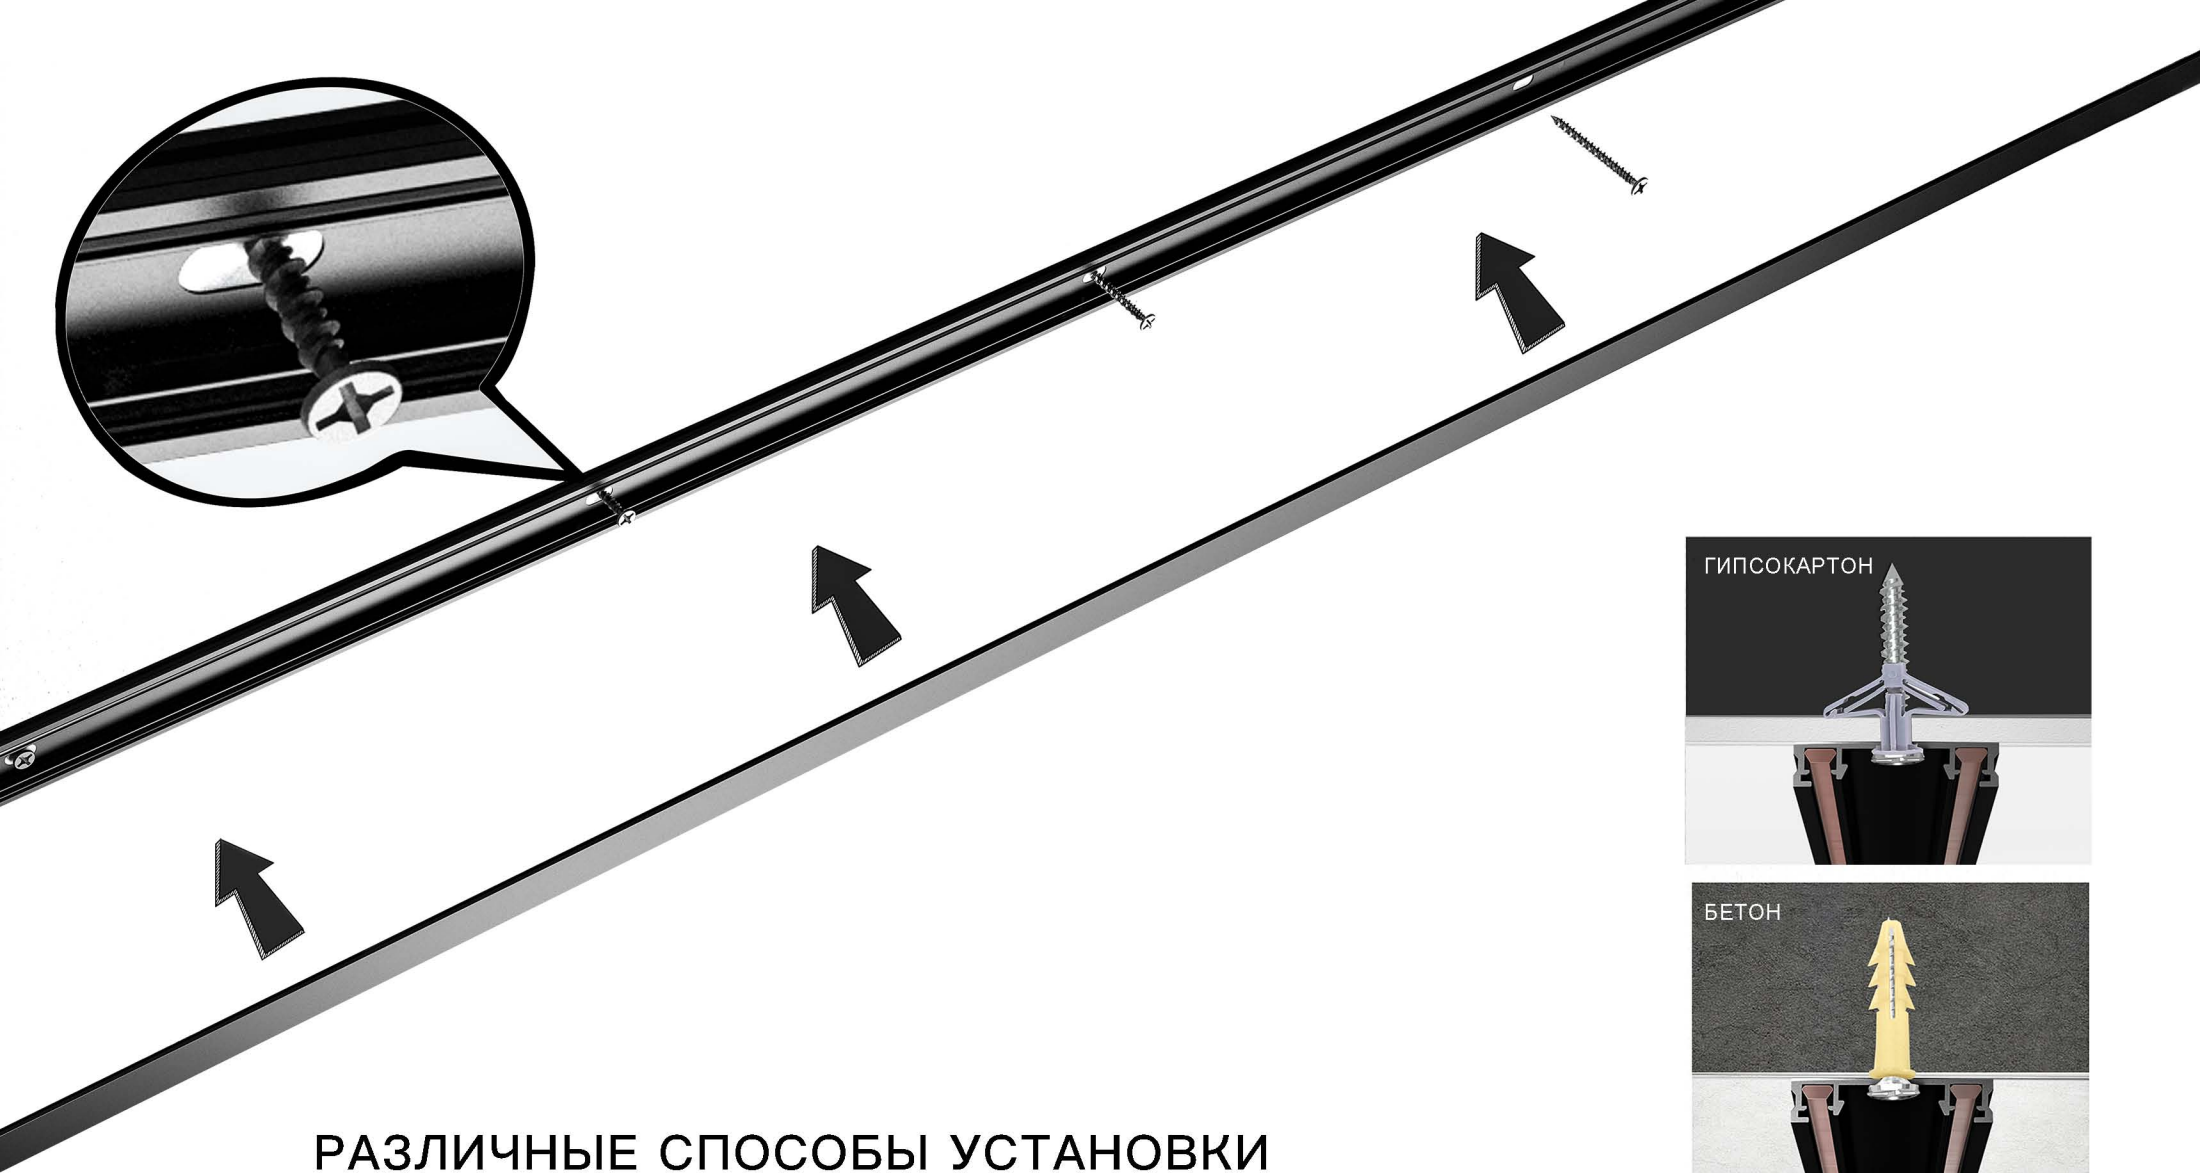

Коннектор внутренний угол
RL 06103 straight connector BK

Заглушка для накладного шинопровода

Заглушка для накладного шинопровода
RL 06100 track rail end cup

УЛЬТРА ТОНКАЯ МАГНИТНАЯ ТРЕКОВАЯ СИСТЕМА

Встраиваемый шинопровод

RL 06200

Преимущества:

- Надежное крепление светильника на треке;
- Легкая установка светильников без отключения питания;
- Стильный и современный дизайн

Ультра тонкий накладной шинопровод

RL 06100

Преимущества:

- Надежное крепление светильника на треке;
- Легкая установка светильников без отключения питания;
- Ультра тонкий размер шинопровода, всего 5,5 MM

Ультра тонкая магнитная трековая система подходит для всех интерьеров в современном стиле. Огромный выбор светильников, шинопроводов и коннекторов позволит создать любую световую композицию, подчеркнет самые важные элементы интерьера, а так же может использоваться, как основной свет в помещении.