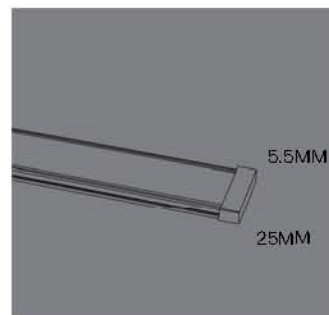

Встраиваемый шинопровод

Преимущества:

- Надежное крепление светильника на треке;
- Легкая установка светильников без отключения питания;
- Стильный и современный дизайн

Ультра тонкий накладной шинопровод

RL 06100

Преимущества:

- Надежное крепление светильника на треке;
- Легкая установка светильников без отключения питания;
- Ультра тонкий размер шинопровода, всего 5,5 MM