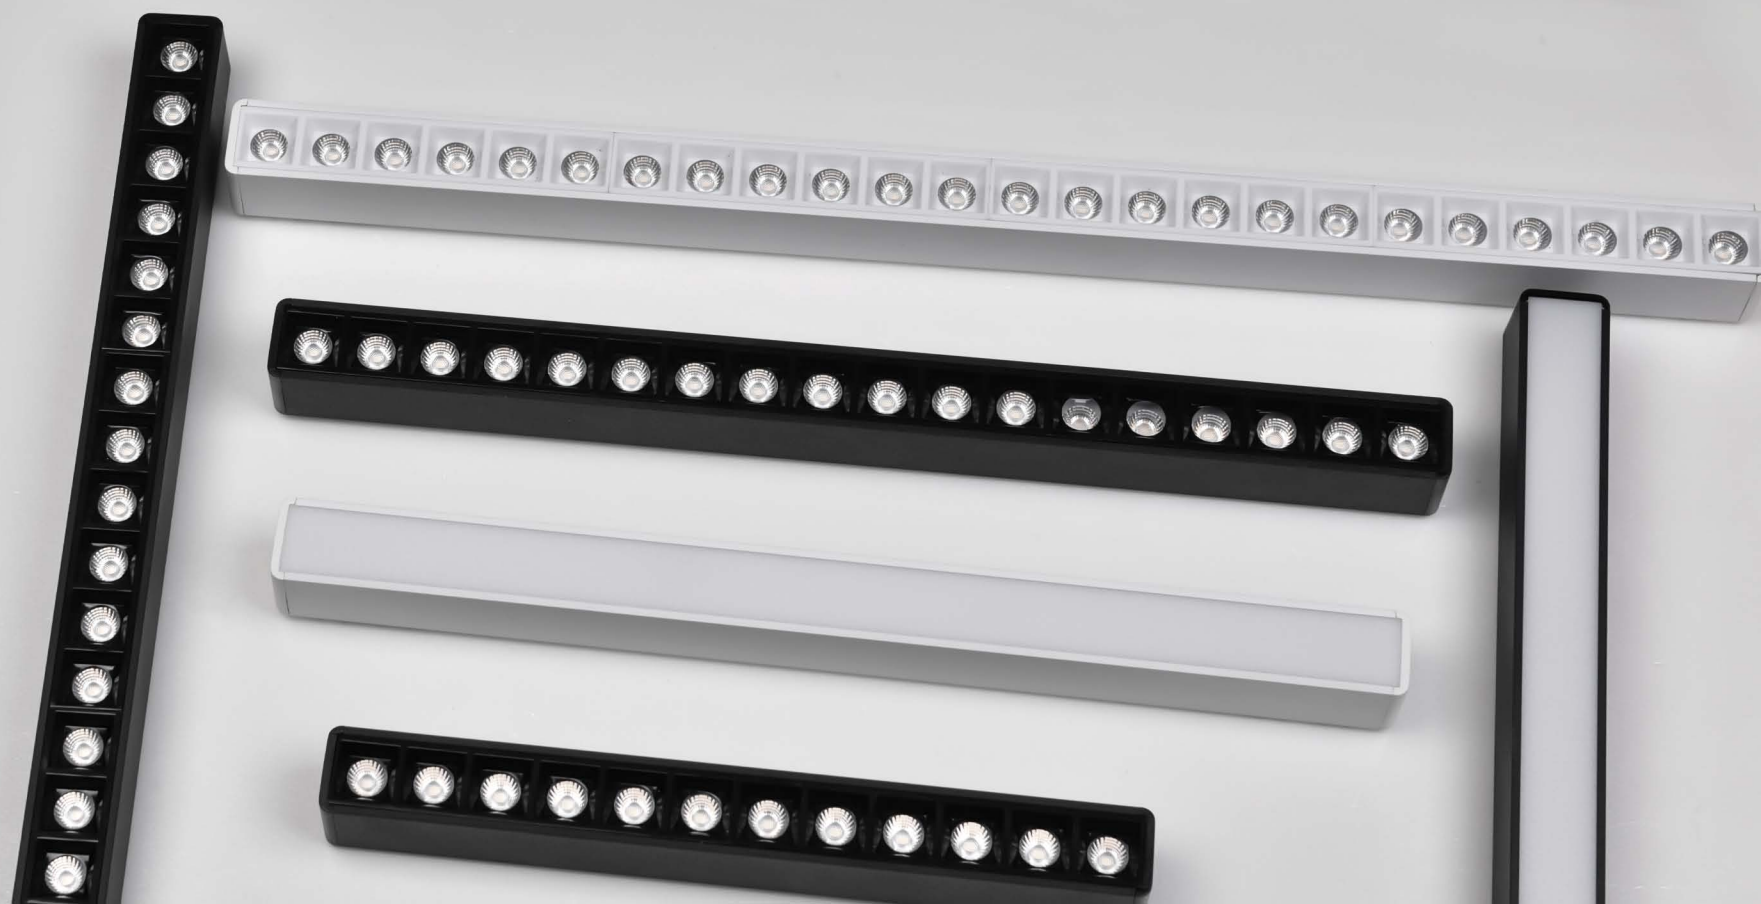

Коннекторы для накладного шинопровода

Коннектор для подключения к сети 220V
RL 06105 power end connector BK

T-образный коннектор
RL 06104 T connector BK

Прямой коннектор
RL 06101 straight connector BK

Угловой коннектор
RL 06102 corner connector BK

Коннектор внутренний угол
RL 06103 straight connector BK

Заглушка для накладного шинопровода

Заглушка для накладного шинопровода
RL 06100 track rail end cup

УЛЬТРА ТОНКАЯ МАГНИТНАЯ ТРЕКОВАЯ СИСТЕМА

Встраиваемый шинопровод

RL 06200

Преимущества:

- Надежное крепление светильника на треке;
- Легкая установка светильников без отключения питания;
- Стильный и современный дизайн

Ультра тонкий накладной шинопровод

RL 06100

Преимущества:

- Надежное крепление светильника на треке;
- Легкая установка светильников без отключения питания;
- Ультра тонкий размер шинопровода, всего 5,5 MM

Ультра тонкая магнитная трековая система подходит для всех интерьеров в современном стиле. Огромный выбор светильников, шинопроводов и коннекторов позволит создать любую световую композицию, подчеркнет самые важные элементы интерьера, а так же может использоваться, как основной свет в помещении.