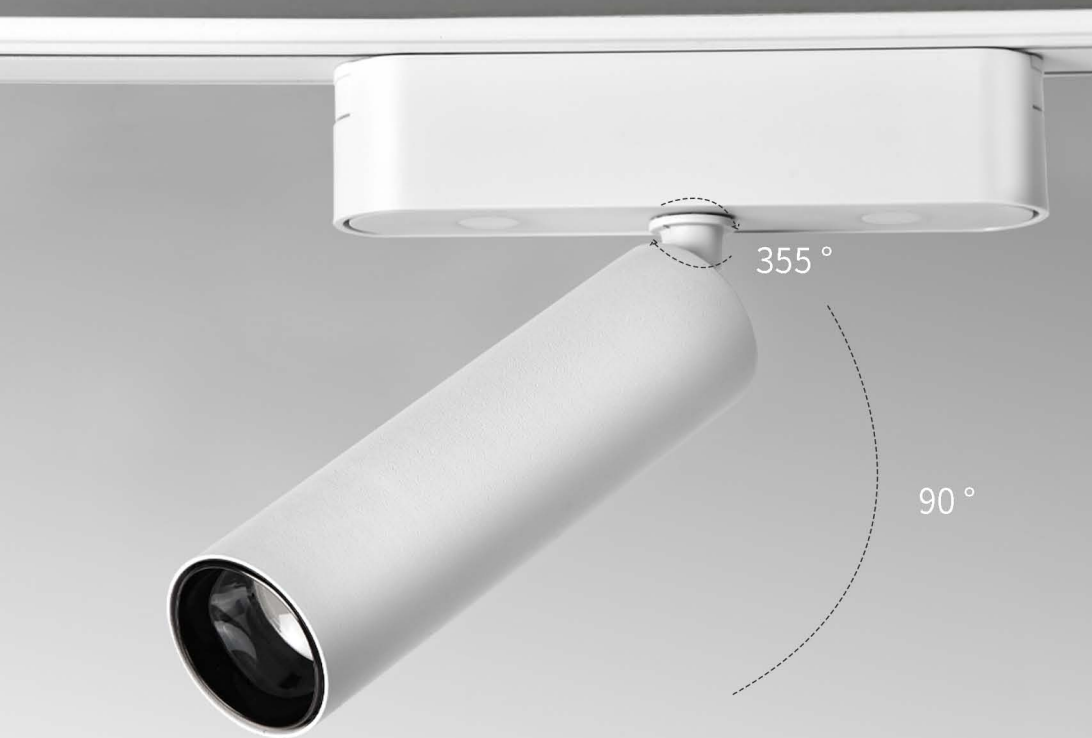

СВЕТИЛЬНИК 13005-9.3-002 UR Magnetic