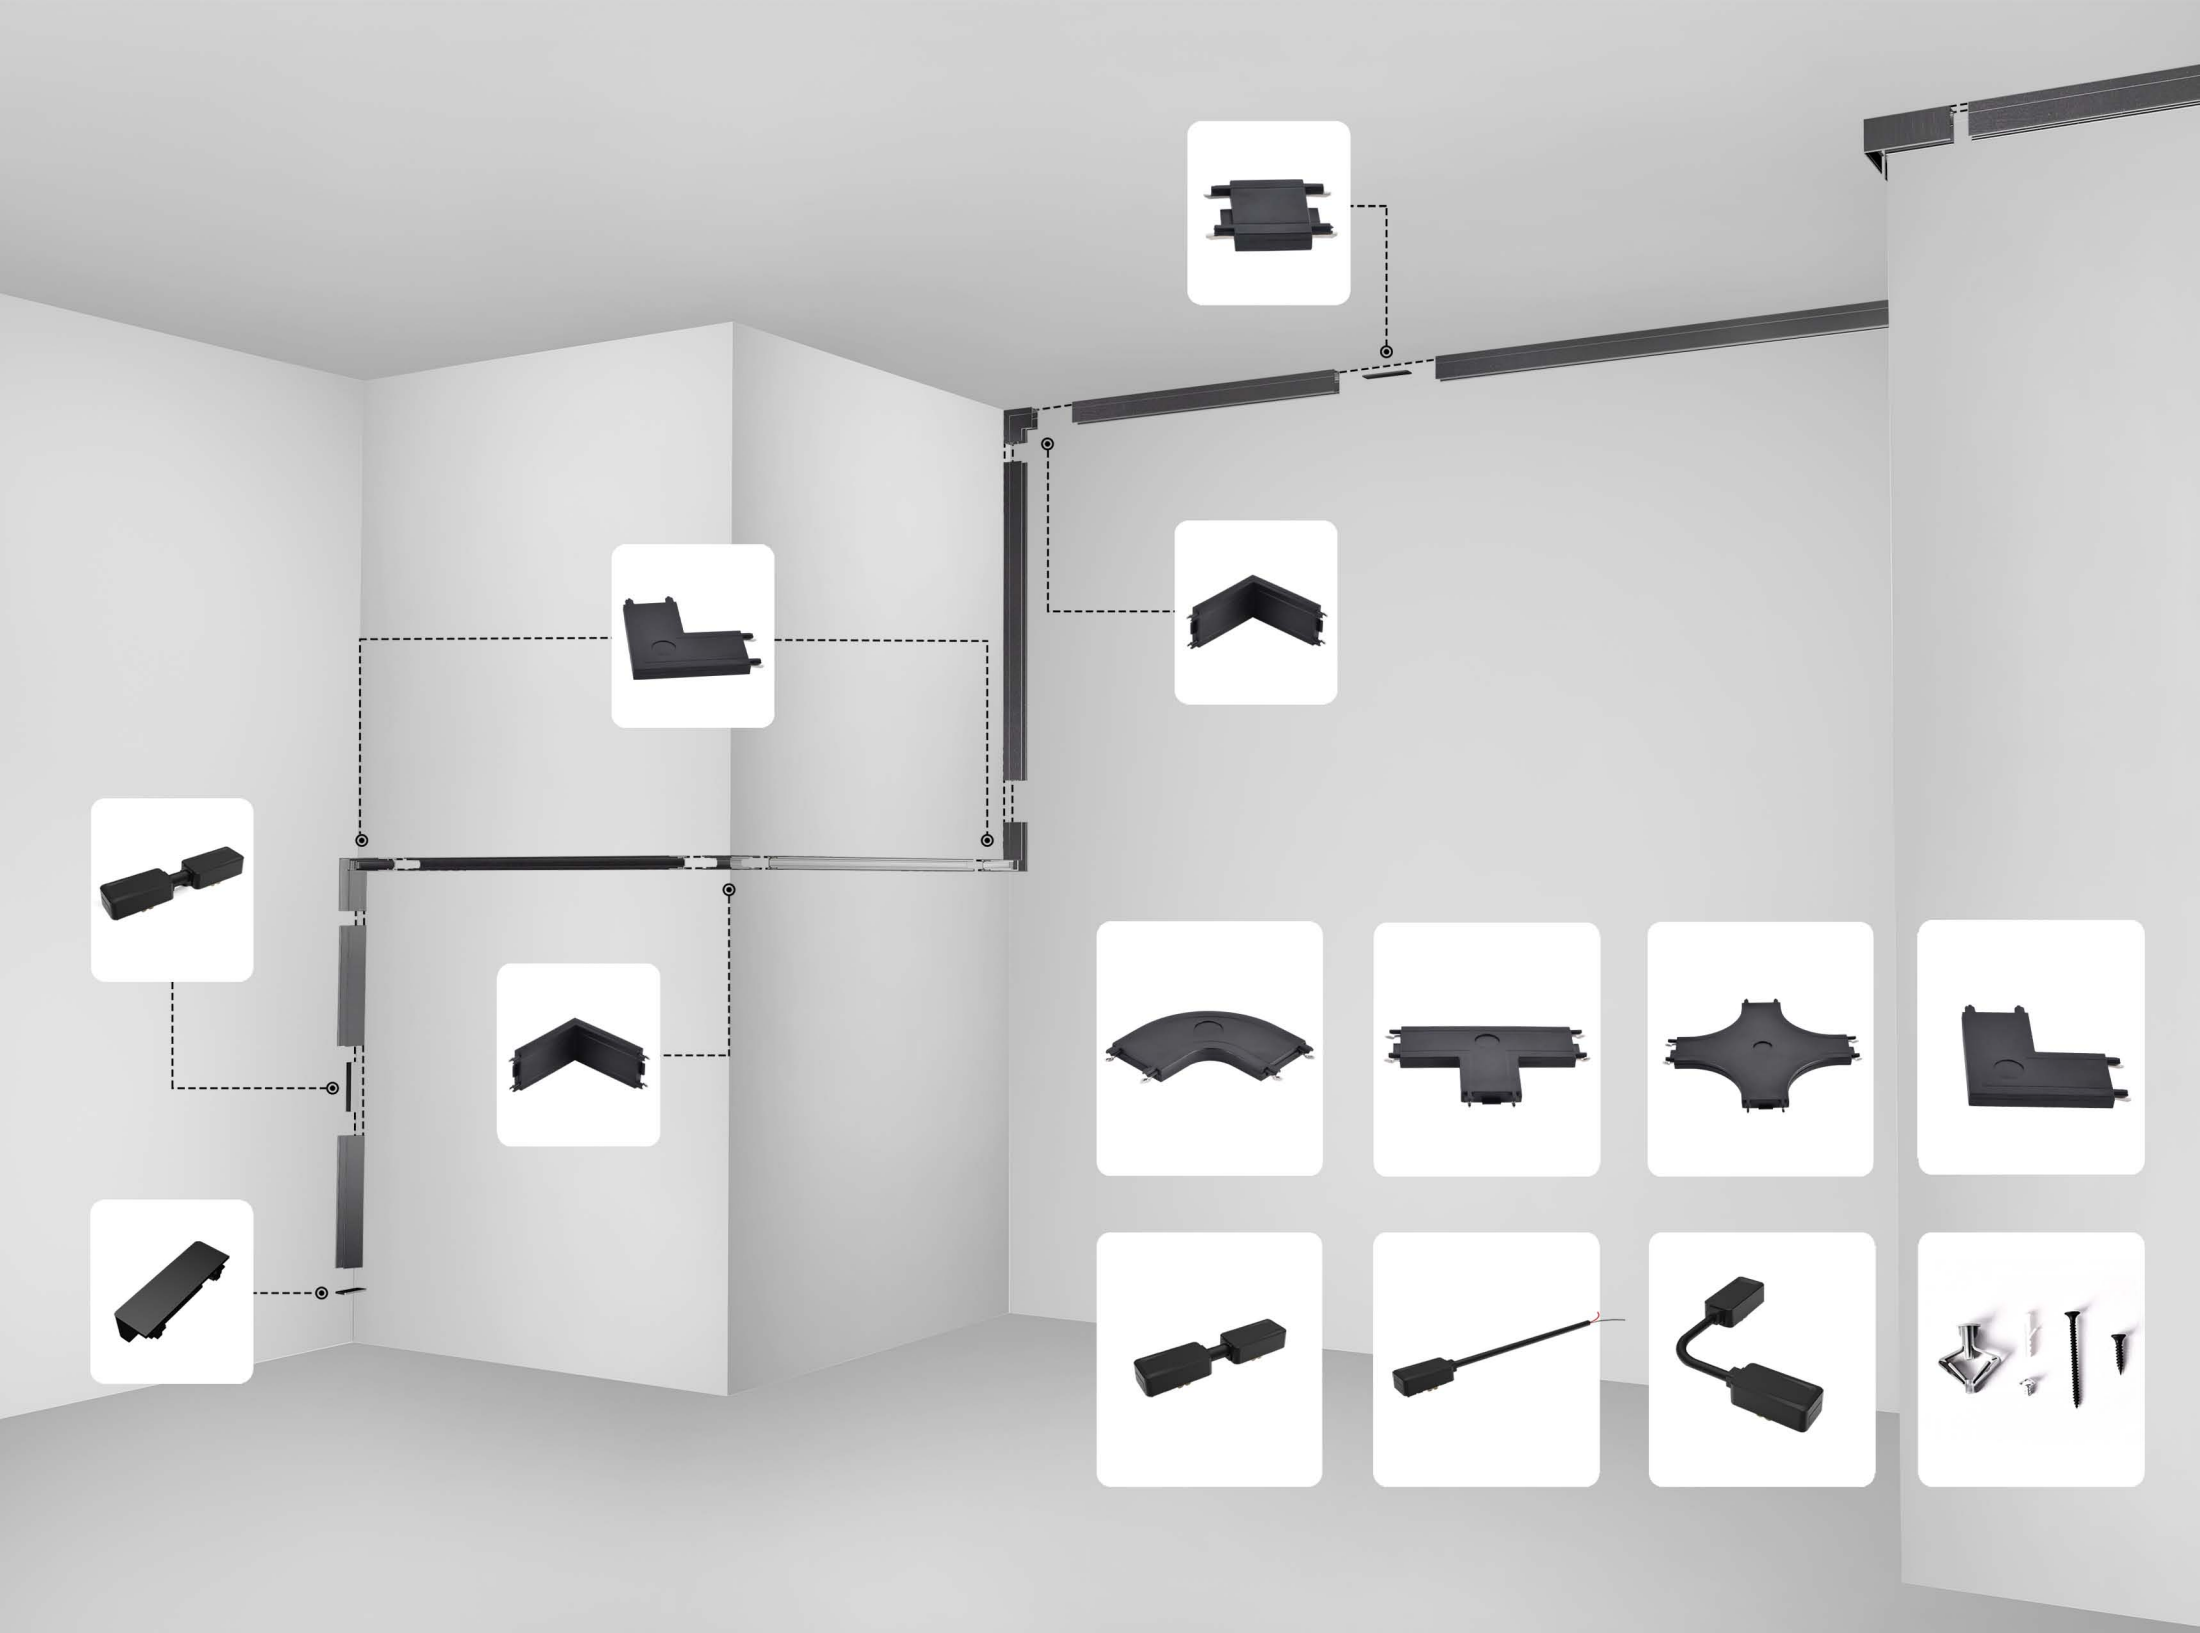

Коннектор внутренний угол
RL 06103 straight connector BK

Заглушка для накладного шинопровода

Заглушка для накладного шинопровода
RL 06100 track rail end cup

УЛЬТРА ТОНКАЯ МАГНИТНАЯ ТРЕКОВАЯ СИСТЕМА

Встраиваемый шинопровод

RL 06200

Преимущества:

- Надежное крепление светильника на треке;
- Легкая установка светильников без отключения питания;
- Стильный и современный дизайн

Ультра тонкий накладной шинопровод

RL 06100

Преимущества:

- Надежное крепление светильника на треке;
- Легкая установка светильников без отключения питания;
- Ультра тонкий размер шинопровода, всего 5,5 MM

Ультра тонкая магнитная трековая система подходит для всех интерьеров в современном стиле. Огромный выбор светильников, шинопроводов и коннекторов позволит создать любую световую композицию, подчеркнет самые важные элементы интерьера, а так же может использоваться, как основной свет в помещении.

РАЗЛИЧНЫЕ СПОСОБЫ УСТАНОВКИ ТРЕКОВОЙ СИСТЕМЫ

Накладной и встраиваемый способы, для различных типов потолков, в том числе подходят для установки в натяжной потолок.

Светильники для магнитной трековой системы