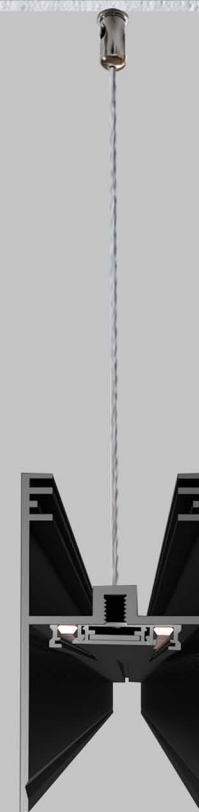

Коннекторы для накладного шинопровода

Коннектор для подключения к сети 220V
RL 06105 power end connector BK

T-образный коннектор
RL 06104 T connector BK

Прямой коннектор
RL 06101 straight connector BK

Угловой коннектор
RL 06102 corner connector BK

Коннектор внутренний угол
RL 06103 straight connector BK

Заглушка для накладного шинопровода

Заглушка для накладного шинопровода
RL 06100 track rail end cup

УЛЬТРА ТОНКАЯ МАГНИТНАЯ ТРЕКОВАЯ СИСТЕМА

Встраиваемый шинопровод

RL 06200

Преимущества:

- Надежное крепление светильника на треке;
- Легкая установка светильников без отключения питания;
- Стильный и современный дизайн

Ультра тонкий накладной шинопровод

RL 06100

Преимущества:

- Надежное крепление светильника на треке;
- Легкая установка светильников без отключения питания;
- Ультра тонкий размер шинопровода, всего 5,5 MM

Ультра тонкая магнитная трековая система подходит для всех интерьеров в современном стиле. Огромный выбор светильников, шинопроводов и коннекторов позволит создать любую световую композицию, подчеркнет самые важные элементы интерьера, а так же может использоваться, как основной свет в помещении.