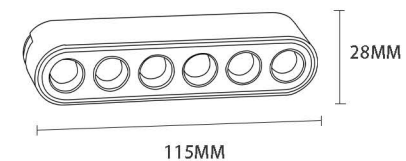

LED DC 48V IP20

Номер	Мощность	РАЗМЕР
13001-9.3-001UR magnetic	6W	115*26*28MM
13001-9.3-001UR magnetic	12W	222*26*28MM
13001-9.3-001UR magnetic	16W	329*26*28MM