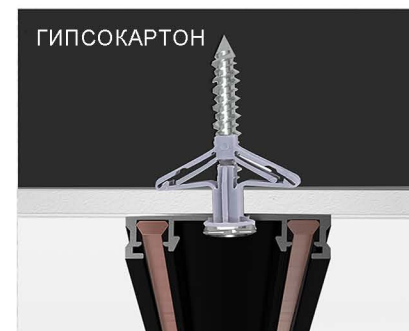

- Надежное крепление светильника на треке;
- Легкая установка светильников без отключения питания;
- Ультра тонкий размер шинопровода, всего 5,5 MM

Ультра тонкая магнитная трековая система подходит для всех интерьеров в современном стиле. Огромный выбор светильников, шинопроводов и коннекторов позволит создать любую световую композицию, подчеркнет самые важные элементы интерьера, а так же может использоваться, как основной свет в помещении.

РАЗЛИЧНЫЕ СПОСОБЫ УСТАНОВКИ ТРЕКОВОЙ СИСТЕМЫ

Накладной и встраиваемый способы, для различных типов потолков, в том числе подходят для установки в натяжной потолок.

Светильники для магнитной трековой системы