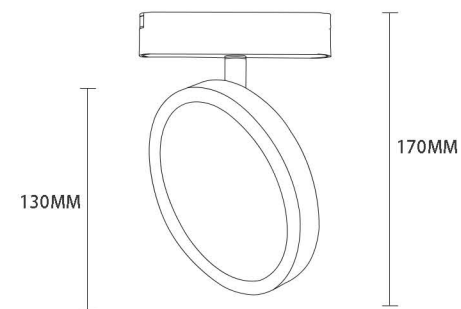

Информация

CRI: 92.9

Материал: алюминий+пластик

Тип светодиодов: SMD2835

Класс защиты: IP20

Цвет - черный

LED DC 48V IP20 

Номер	Мощность	РАЗМЕР
13006-9.3-001UR magnetic	9W	φ170*130*45MM

Цвет - черный

LED DC 48V IP20 

1200MM

Φ 30MM

Номер	Мощность	РАЗМЕР
13007-9.3-001UR	8W	φ30*400*1500MM