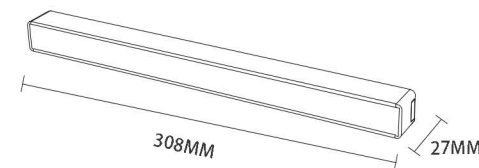

Тип светодиода: SMD2835

Класс защиты: IP20

Цвет - черный

LED DC 40V IP20 

Номер	Мощность	РАЗМЕР
13004-9.3-001UR magnetic	10W	308*25*27MM
13004-9.3-001UR magnetic	20W	608*25*27MM
13004-9.3-001UR magnetic	30W	908*25*27MM