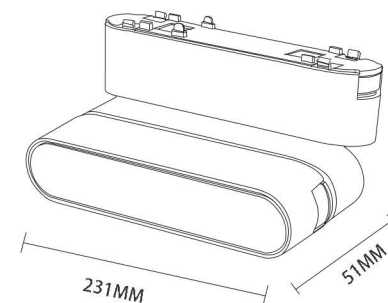

5.5MM ТОЛЩИНА ШИНОПРОВОДА

КОННЕКТОР ДЛЯ СВЕТИЛЬНИКОВ 13001 6W/13002 6W FOLDING CONNECTOR

Информация

CRI: 90

Материал: алюминий+пластик

Тип светодиодов: SMD2835

Класс защиты: IP20

Цвет - черный