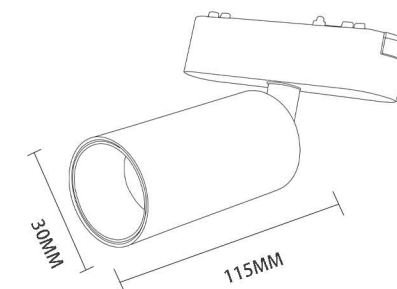

LED DC 40V IP20

Номер	Мощность	РАЗМЕР
13005-9.3-002UR magnetic	5*2W	31*115*97MM
13005-9.3-002UR magnetic	12W	44*115*133MM
13005-9.3-002UR magnetic	15W	44*115*173MM