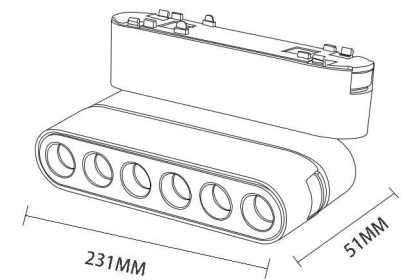

LED DC 48V IP20 ☐

Номер	Мощность	РАЗМЕР
13001 6W/13002 6W folding connector	6W	231*51*81MM
3001 12W/13002 12W folding connector	12W	337*51*82MM