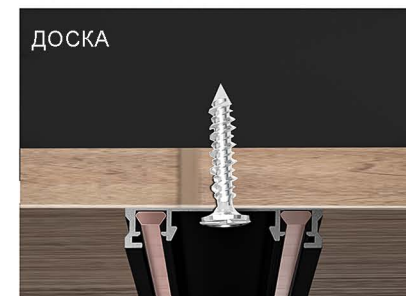

РАЗЛИЧНЫЕ СПОСОБЫ УСТАНОВКИ ТРЕКОВОЙ СИСТЕМЫ

Накладной и встраиваемый способы, для различных типов потолков, в том числе подходят для установки в натяжной потолок.