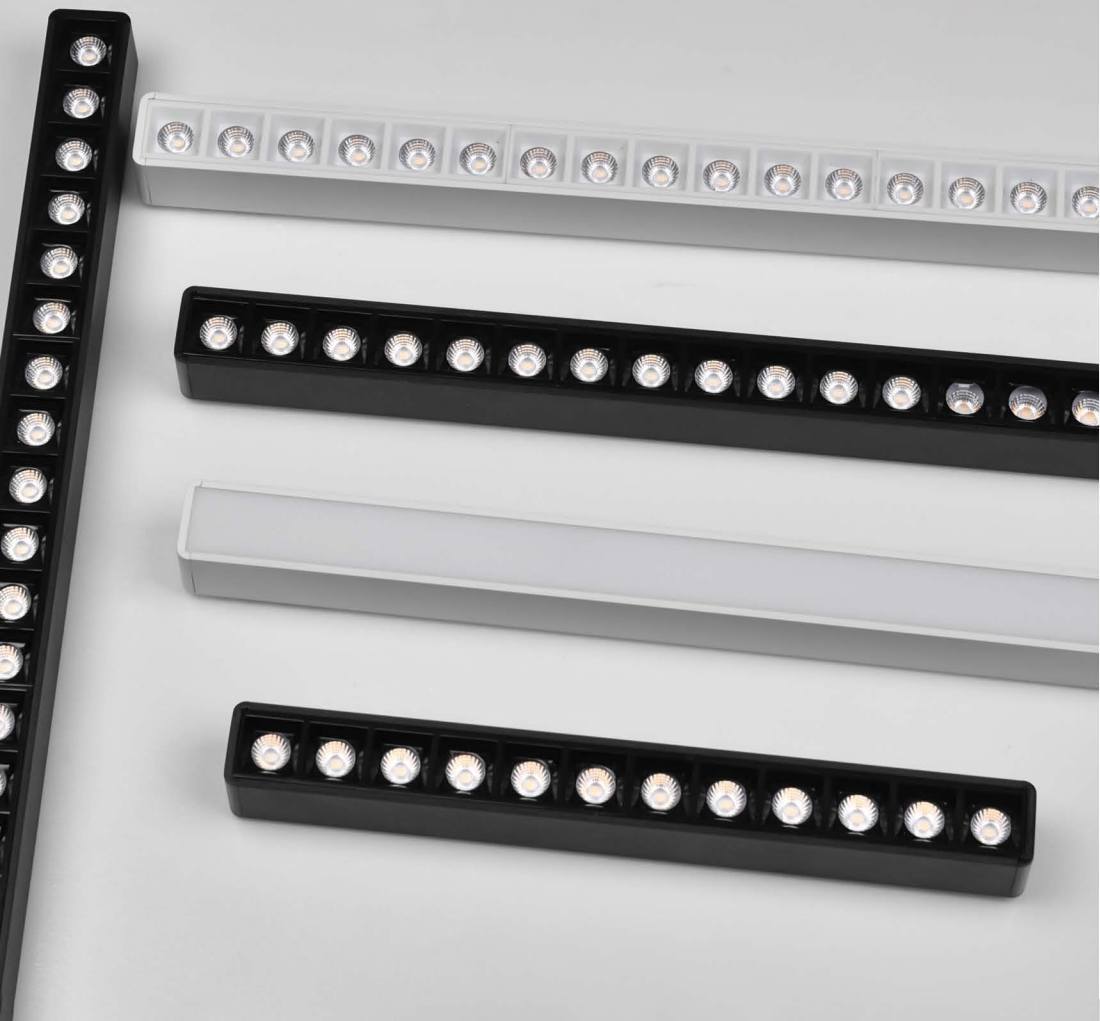

Коннектор внутренний угол
RL 06103 straight connector BK

Заглушка для накладного шинопровода

Заглушка для накладного шинопровода
RL 06100 track rail end cup

УЛЬТРА ТОНКАЯ МАГНИТНАЯ ТРЕКОВАЯ СИСТЕМА

Встраиваемый шинопровод

RL 06200

Преимущества:

- Надежное крепление светильника на треке;
- Легкая установка светильников без отключения питания;
- Стильный и современный дизайн

Ультра тонкий накладной шинопровод

RL 06100

Преимущества:

- Надежное крепление светильника на треке;
- Легкая установка светильников без отключения питания;
- Ультра тонкий размер шинопровода, всего 5,5 MM

Ультра тонкая магнитная трековая система подходит для всех интерьеров в современном стиле. Огромный выбор светильников, шинопроводов и коннекторов позволит создать любую световую композицию, подчеркнет самые важные элементы интерьера, а так же может использоваться, как основной свет в помещении.

РАЗЛИЧНЫЕ СПОСОБЫ УСТАНОВКИ ТРЕКОВОЙ СИСТЕМЫ

Накладной и встраиваемый способы, для различных типов потолков, в том числе подходят для установки в натяжной потолок.

Светильники для магнитной трековой системы