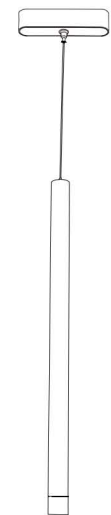

1200MM

Φ 30MM

Номер	Мощность	РАЗМЕР
13007-9.3-001UR	8W	φ30*400*1500MM