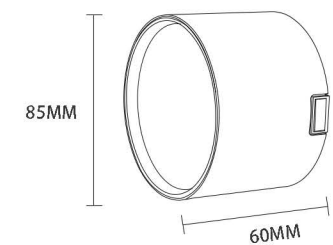

LED DC 48V IP20

Номер	Мощность	РАЗМЕР
13006-9.3-001UR magnetic	8W	φ85*60MM