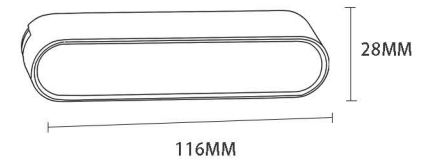

LED DC 48V IP20

Номер	Мощность	РАЗМЕР
13001-9.3-001UR magnetic	6W	115*26*28MM
13001-9.3-001UR magnetic	12W	222*26*28MM
13001-9.3-001UR magnetic	16W	329*26*28MM