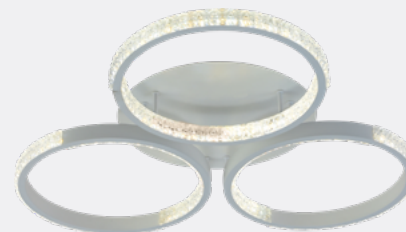

20502-0.3-05 WT

Высота изделия, мм: 85
Длина изделия, мм: 590
Максимальная мощность изделия, Вт: 115W
Материал основания: металл
Материал плафона: металл/акрил/хрусталь
Наличие ПДУ: ПДУ+диммер
Площадь освещения, кв.м.: до 20
Световой поток, люмен: 9200
Цвет основания: белый
Цвет плафона: белый/прозрачный
Цветовая температура, Кельвин: 3000-6000
Ширина изделия, мм: 590