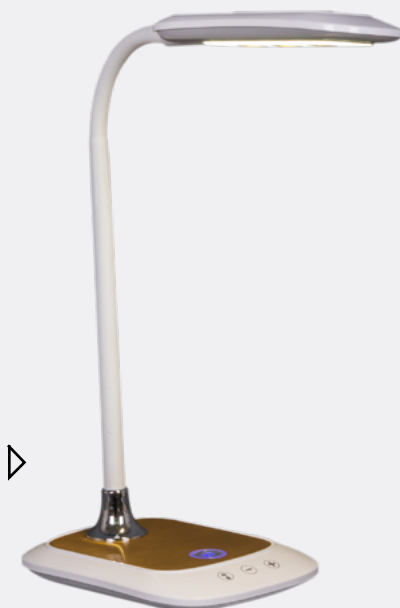

01328-2.7-01 GD ▶

1xLED 6W
D300
H360
белый/золото