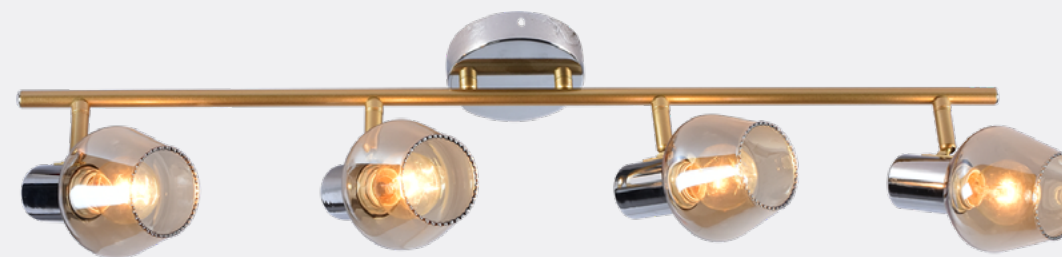

05949-0.8-03 CR+GOLD ▷

3xE14 60W  
D555  
H180  
хром/коричневый

◁ 05949-0.8-04 CR+GOLD

4xE14 60W  
D650  
H180  
хром/коричневый

Светильники "Sneha" (производство - Россия)

Настенно-потолочные, настенные и подвесные светильники российской сборки. Низкая стоимость, отличное качество, оригинальные цветовые решения. Разнообразие форм и расцветок удивит Вас, а цена обязательно порадует.