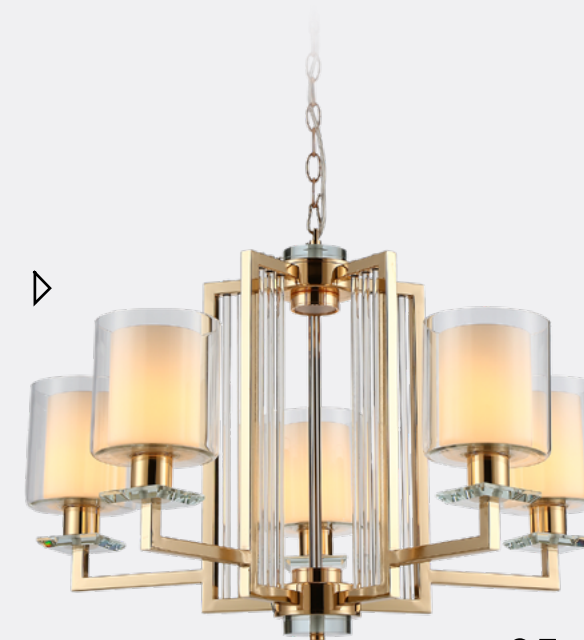

8xE27 60W  
D770  
H645  
золото/белый

◁ IL1712-5P-27 COP

5xE14 40W  
D660  
H570  
медь/бежевый

IL6201-5P-27-GD ▷

5+2xE14 E27+LED  
40W+5W  
D750  
H460  
золото/прозрачный

Reluce

◁ IL6202-5P-27 CRPN

5+2xE14+ G9 40W  
D640  
H800  
хром/серый