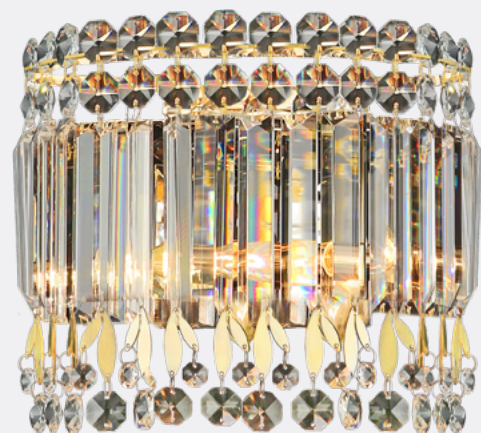

IL0172-2W-79 CR ▶

2xE14 60W
B250
L250
H220
хром/прозрачный