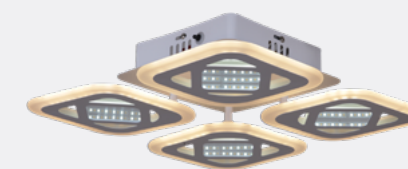

◀ 02099-9.2-24W2

LED 48W  
D410  
H100  
белый  
ПДУ+диммер

07195-9.2-120WL ▶

LED 490W  
D410  
H90  
белый  
ПДУ+диммер

Ilumico

Reluce

**88860-0.3-3+3**

Высота изделия, мм: 130  
Диаметр изделия, мм: 560  
Максимальная мощность изделия, Вт: 144W  
Материал основания: металл  
Материал плафона: металл/акрил/хрусталь  
Наличие ПДУ: ПДУ+диммер+управление с телефона  
Световой поток, люмен: 11520  
Цвет основания: белый  
Цвет плафона: белый/прозрачный  
Цветовая температура, Кельвин: 3000-6000