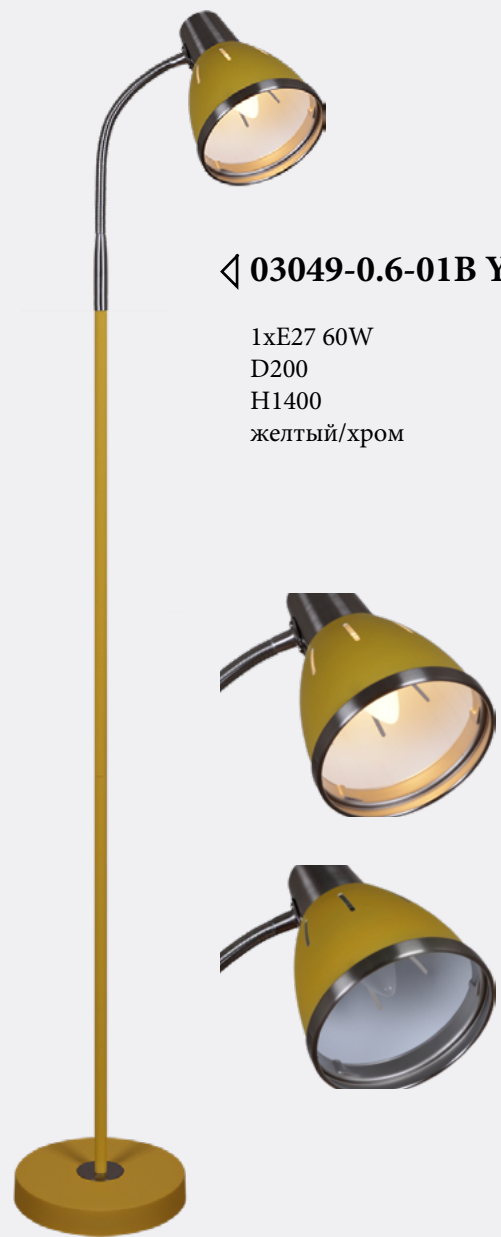

◀ 03049-0.6-01B YL

1xE27 60W
D200
H1400
желтый/хром

38

03049-0.6-01C WT ▶

1xE27 60W
D250
H1400
белый/хром