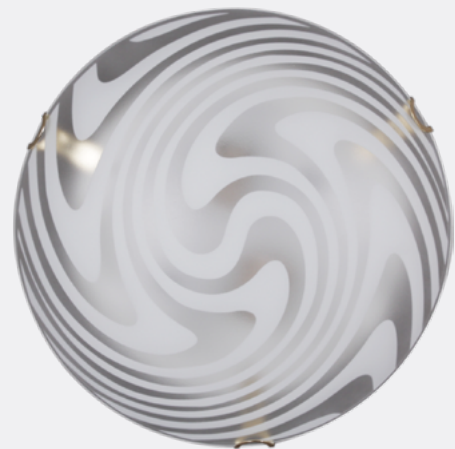

05949-0.8-03 CR+GOLD ▷

3xE14 60W  
D555  
H180  
хром/коричневый

◁ 05949-0.8-04 CR+GOLD

4xE14 60W  
D650  
H180  
хром/коричневый

Светильники "Sneha" (производство - Россия)

Настенно-потолочные, настенные и подвесные светильники российской сборки. Низкая стоимость, отличное качество, оригинальные цветовые решения. Разнообразие форм и расцветок удивит Вас, а цена обязательно порадует.