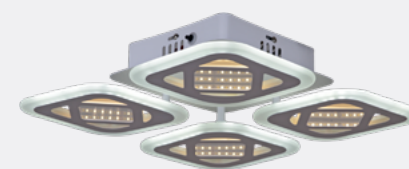

Reluce

88860-0.3-3+3

Высота изделия, мм: 130
Диаметр изделия, мм: 560
Максимальная мощность изделия, Вт: 144W
Материал основания: металл
Материал плафона: металл/акрил/хрусталь
Наличие ПДУ: ПДУ+диммер+управление с телефона
Световой поток, люмен: 11520
Цвет основания: белый
Цвет плафона: белый/прозрачный
Цветовая температура, Кельвин: 3000-6000

04312-9.3-04

Высота изделия, мм: 90
Длина изделия, мм: 360
Максимальная мощность изделия, Вт: 136w
Материал основания: металл
Материал плафона: металл/акрил
Наличие ПДУ: ПДУ+диммер
Площадь освещения, кв.м.: до 24
Световой поток, люмен: 10880
Способ монтажа: Монтажная планка
Цвет основания: белый
Цвет плафона: белый
Цветовая температура, Кельвин: 2800-7000
Ширина изделия, мм: 360