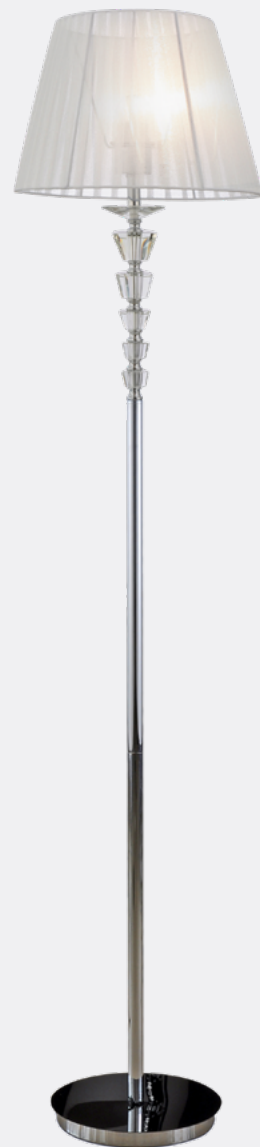

◀ 02222-2.6-01 BK

1xE27 60W  
D370  
H1410  
черный/бежевый

36

02223-2.6-01 WT ▶

1xE27 60W  
D360  
H1560  
белый/серый

Ilumico

◀ IL5231-1F-27 CR

1xE14 40W  
D400  
H1650  
хром/белый