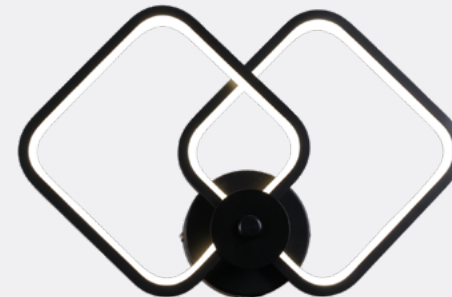

04284-9.2-02

Высота изделия, мм: 85
Длина изделия, мм: 345
Максимальная мощность изделия, Вт: 48W
Материал основания: металл
Материал плафона: металл/акрил
Наличие ПДУ: Нет
Световой поток, люмен: 3840
Способ монтажа: Монтажная планка
Цвет плафона: белый/черный
Цветовая температура, Кельвин: 2800-7000
Ширина изделия, мм: 220