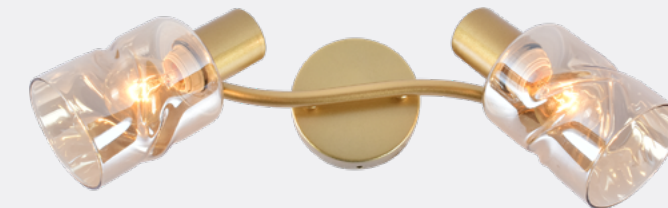

## СПОТОВЫЕ СВЕТИЛЬНИКИ

Спотовые светильники Reluce. Отличительной особенностью данного типа светильников является наличие поворачивающихся в двух плоскостях световых элементов. Могут монтироваться как на потолок, так и на стену в помещении.

◀ 05056-0.8-01 GY

1xE27 60W  
D200  
H200  
серый/хром

◀ 05963-0.8-01 GOLD

1xE14 60W  
D100  
H155  
золото/коричневый

05963-0.8-02 GOLD

2xE14 60W  
D430  
H200  
золото/коричневый

05970-0.8-03 GOLD ▶

3xE14 60W  
D585  
H200  
золото