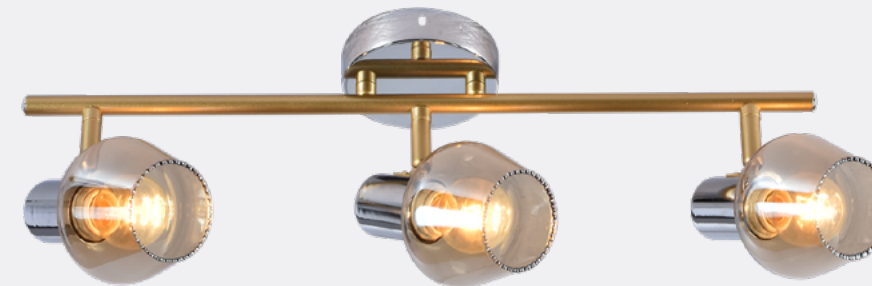

05949-0.8-03 CR+GOLD ▷

3xE14 60W  
D555  
H180  
хром/коричневый

◁ 05949-0.8-04 CR+GOLD

4xE14 60W  
D650  
H180  
хром/коричневый

Светильники "Sneha" (производство - Россия)

Настенно-потолочные, настенные и подвесные светильники российской сборки. Низкая стоимость, отличное качество, оригинальные цветовые решения. Разнообразие форм и расцветок удивит Вас, а цена обязательно порадует.