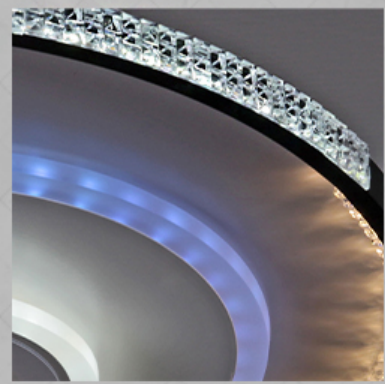

ILLUMICO RELUCE

ЯРКИЕ
ХИТЫ
2022-2023

electra.ru

Гарантия высокого качества, подтверждённая сертификатами соответствия Госстандарта РФ.

Доступные и выгодные цены.

Акции, бонусные программы, специальные системы скидок для постоянных клиентов.

Максимально широкий и постоянно обновляющийся ассортимент.

Организация доставки грузов.

Удобная система заказов и быстрое обслуживание.

2022-2023 electra.ru