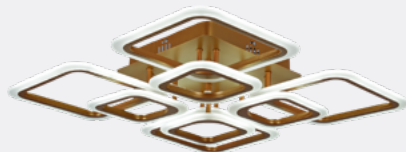

03688-9.3-4+4C

Высота изделия, мм: 120
Длина изделия, мм: 590
Максимальная мощность изделия, Вт: 280W
Материал основания: металл
Материал плафона: металл/акрил
Наличие ПДУ: ПДУ+диммер
Площадь освещения, кв.м.: до 50
Световой поток, люмен: 22400
Цвет основания: золото
Цвет плафона: белый/золото
Цветовая температура, Кельвин: 2800-7000
Ширина изделия, мм: 590

04284-9.2-02

Высота изделия, мм: 85
Длина изделия, мм: 345
Максимальная мощность изделия, Вт: 48W
Материал основания: металл
Материал плафона: металл/акрил
Наличие ПДУ: Нет
Световой поток, люмен: 3840
Способ монтажа: Монтажная планка
Цвет плафона: белый/черный
Цветовая температура, Кельвин: 2800-7000
Ширина изделия, мм: 220

20502-0.3-05 WT

Высота изделия, мм: 85
Длина изделия, мм: 590
Максимальная мощность изделия, Вт: 115W
Материал основания: металл
Материал плафона: металл/акрил/хрусталь
Наличие ПДУ: ПДУ+диммер
Площадь освещения, кв.м.: до 20
Световой поток, люмен: 9200
Цвет основания: белый
Цвет плафона: белый/прозрачный
Цветовая температура, Кельвин: 3000-6000
Ширина изделия, мм: 590

07082-0.3-03A

Высота изделия, мм: 95
Длина изделия, мм: 470
Максимальная мощность изделия, Вт: 78W
Материал основания: металл
Материал плафона: металл/пластик
Наличие ПДУ: ПДУ+диммер+управление с телефона
Площадь освещения, кв.м.: до 14
Световой поток, люмен: 6240
Способ монтажа: Монтажная планка
Цвет основания: белый
Цвет плафона: белый/прозрачный
Цветовая температура, Кельвин: 3000-6000
Ширина изделия, мм: 470