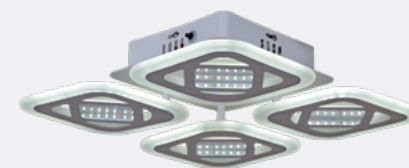

Reluce

88860-0.3-3+3

Высота изделия, мм: 130
Диаметр изделия, мм: 560
Максимальная мощность изделия, Вт: 144W
Материал основания: металл
Материал плафона: металл/акрил/хрусталь
Наличие ПДУ: ПДУ+диммер+управление с телефона
Световой поток, люмен: 11520
Цвет основания: белый
Цвет плафона: белый/прозрачный
Цветовая температура, Кельвин: 3000-6000

04312-9.3-04

Высота изделия, мм: 90
Длина изделия, мм: 360
Максимальная мощность изделия, Вт: 136w
Материал основания: металл
Материал плафона: металл/акрил
Наличие ПДУ: ПДУ+диммер
Площадь освещения, кв.м.: до 24
Световой поток, люмен: 10880
Способ монтажа: Монтажная планка
Цвет основания: белый
Цвет плафона: белый
Цветовая температура, Кельвин: 2800-7000
Ширина изделия, мм: 360