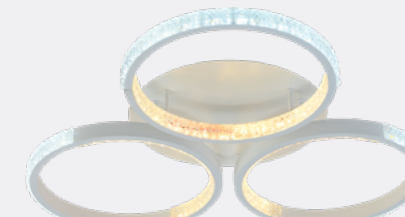

20502-0.3-05 WT

Высота изделия, мм: 85
Длина изделия, мм: 590
Максимальная мощность изделия, Вт: 115W
Материал основания: металл
Материал плафона: металл/акрил/хрусталь
Наличие ПДУ: ПДУ+диммер
Площадь освещения, кв.м.: до 20
Световой поток, люмен: 9200
Цвет основания: белый
Цвет плафона: белый/прозрачный
Цветовая температура, Кельвин: 3000-6000
Ширина изделия, мм: 590