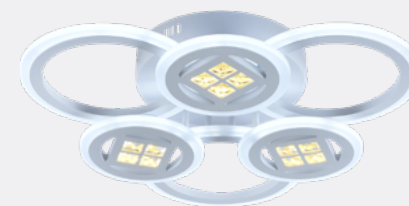

## СВЕТОДИОДНЫЕ СВЕТИЛЬНИКИ

Управляемый светодиодный светильник Reluce это современный подход к домашнему освещению. Светильник комплектуется пультом дистанционного управления, с помощью которого можно менять режимы свечения и яркость. Не требует замены лампочек. Экономия электроэнергии. Равномерное распределение света.

◀ 02099-9.2-24W2

LED 48W  
D410  
H100  
белый  
ПДУ+диммер

07195-9.2-120WL ▶

LED 490W  
D410  
H90  
белый  
ПДУ+диммер

Ilumico

Reluce

**88860-0.3-3+3**

Высота изделия, мм: 130  
Диаметр изделия, мм: 560  
Максимальная мощность изделия, Вт: 144W  
Материал основания: металл  
Материал плафона: металл/акрил/хрусталь  
Наличие ПДУ: ПДУ+диммер+управление с телефона  
Световой поток, люмен: 11520  
Цвет основания: белый  
Цвет плафона: белый/прозрачный  
Цветовая температура, Кельвин: 3000-6000