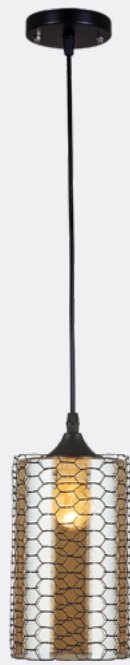

1xE27 60W  
D250  
H1150  
серый

◀ 08198-0.9-01 WT

1xE27 60W  
D210  
H1500  
белый

08199-0.9-01S GN ▶

1xE27 60W  
D150  
H1500  
зеленый/золото

*Reluce*

◁ 01777-0.4-03 BK

3xE27 60W  
D330  
H800  
черный/белый

02052-0.4-03 CF ▷

3xE27 60W  
D350  
H1000  
коричневый

◁ 03116-0.9-01 BK+PATINA GOLD

1xE27 60W  
D150  
H1000  
черный/коричневый

04934-0.9-01 BK ▷

1xE27 60W  
D120  
H800  
черный/коричневый

◁ 03029-0.9-03 BK