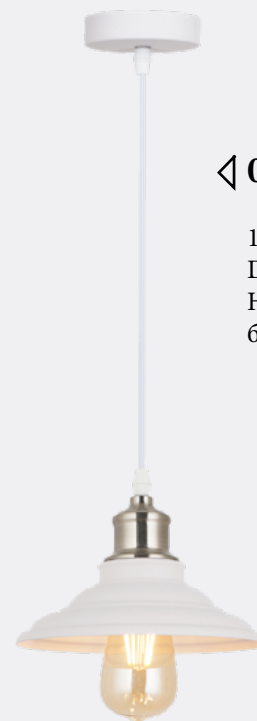

◀ 08198-0.9-01 WT

1xE27 60W
D210
H1500
белый